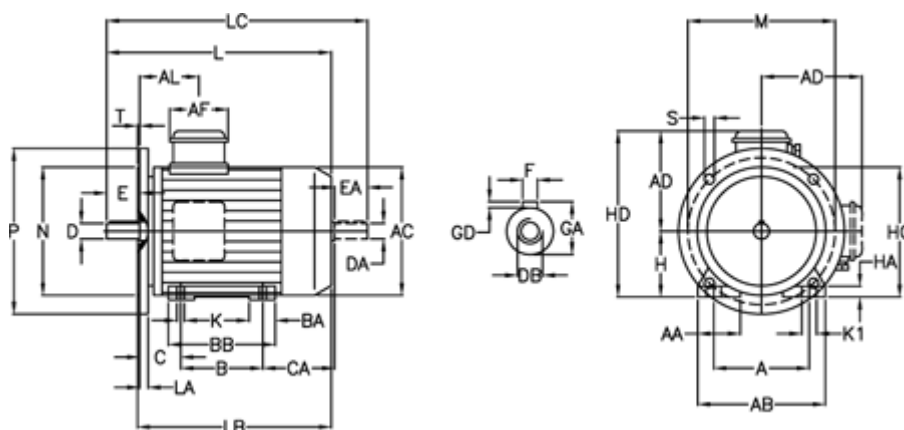

Varenummer: 252000750217
 Beskrivelse: ICME IE2 asynkronmotor THE 132A2
 7,5kW 2800 o/min 230/400 B35

Mål

A = 216	BA = 44	EA = 80	K = 12	P = 300
A/F = 92	BB H7 = 178	F = 10	K1 = 21	S = 14
AA = 58	C = 89	GA = 41.5	L = 449	T = 4
AB = 260	CA = 143	GD = 8	LA = 14	
AC = 258	D = 38	H = 132	LB = 369	
AD = 177	DA = 38	HA = 16	LC = 532	
AL = 117	DB = M12	HC = 261	M = 265	
B = 140	E = 80	HD = 309	N = 230	